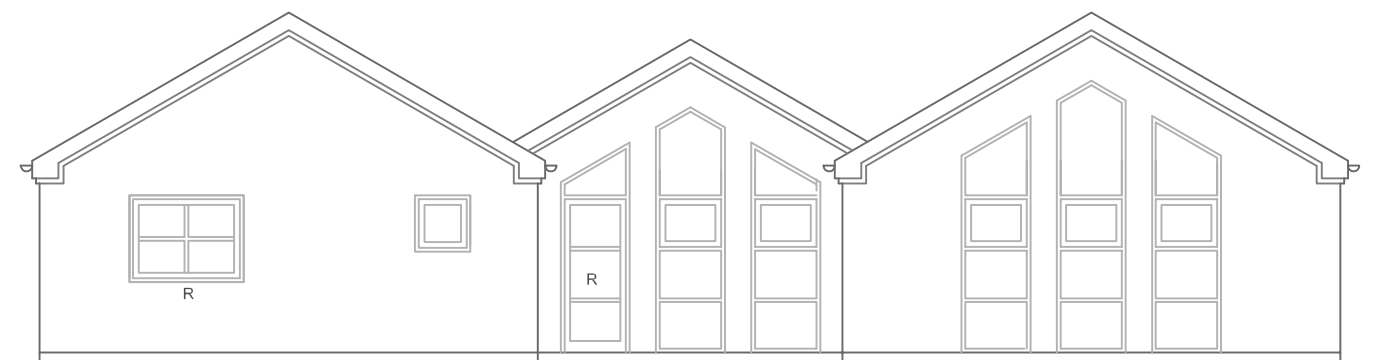

ØST 1:100

NORD 1:100

VEST 1:100

SYD 1:100

R = REDNINGSÅBNING

PROJEKT: OPFØRELSE ENFAMILIEHUS REBSLAGERVEJ 11 9300 SÆBY	Forslag 1	
	MÅLSTOK:	1:100
BYGHERRER: CHRISTIAN BRIX SØRENSEN OG CAMILLA HAUGAARD BLOKVEJ 16, LEJL.18 9800 HJØRRING	DATO:	22.03.2006
	MATRIKEL NR.:	109bæ Sæby Markjorder
	TEGNING:	FACADER