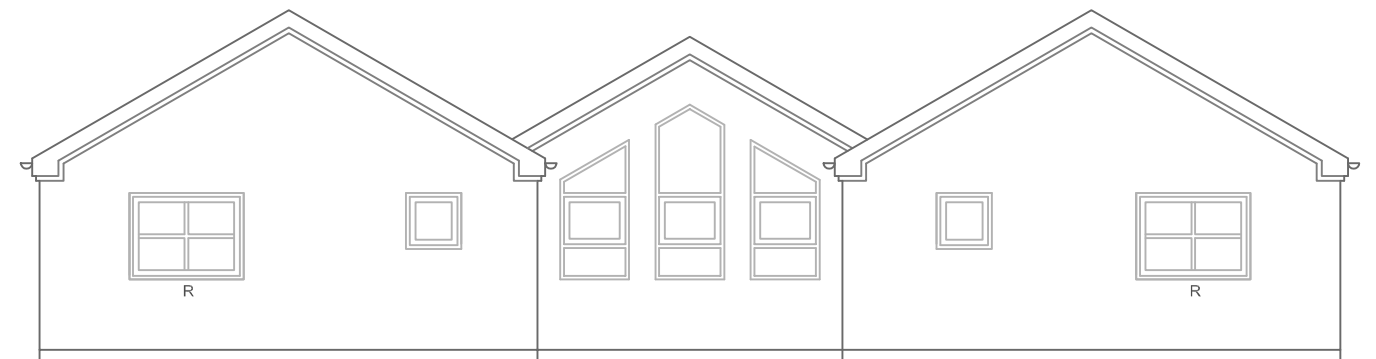

ØST 1:100

NORD 1:100

VEST 1:100

SYD 1:100

R = REDNINGSÅBNING

PROJEKT: OPFØRELSE ENFAMILIEHUS REBSLAGERVEJ 11 9300 SÆBY	Forslag 1	
	MÅLSTOK:	1:100
BYGHERRER: CHRISTIAN BRIX SØRENSEN OG CAMILLA HAUGAARD BLOKVEJ 16, LEJL.18 9800 HJØRRING	DATO:	22.03.2006
	MATRIKEL NR.:	109bæ Sæby Markjorder
	TEGNING:	FACADER