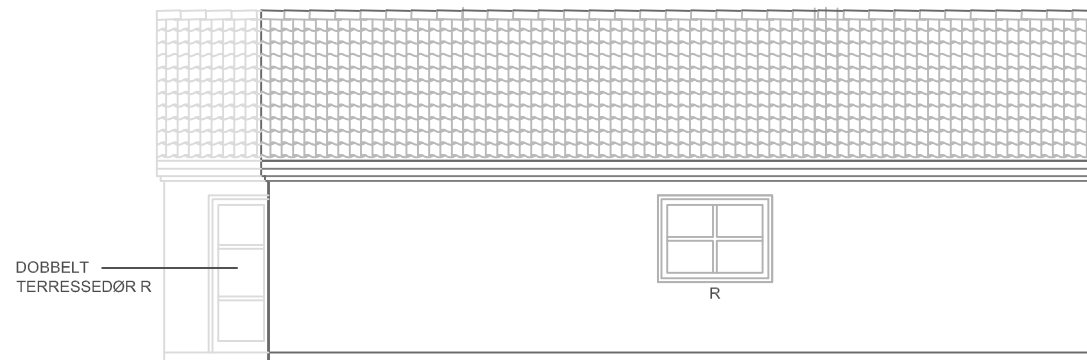

ØST 1:100

NORD 1:100

VEST 1:100

SYD 1:100

R = REDNINGSÅBNING

PROJEKT: OPFØRELSE ENFAMILIEHUS REBSLAGERVEJ 11 9300 SÆBY	Forslag 1	
	MÅLSTOK:	1:100
BYGHERRER: CHRISTIAN BRIX SØRENSEN OG CAMILLA HAUGAARD BLOKVEJ 16, LEJL.18 9800 HJØRRING	DATO:	22.03.2006
	MATRIKEL NR.:	109bæ Sæby Markjorder
	TEGNING:	FACADER